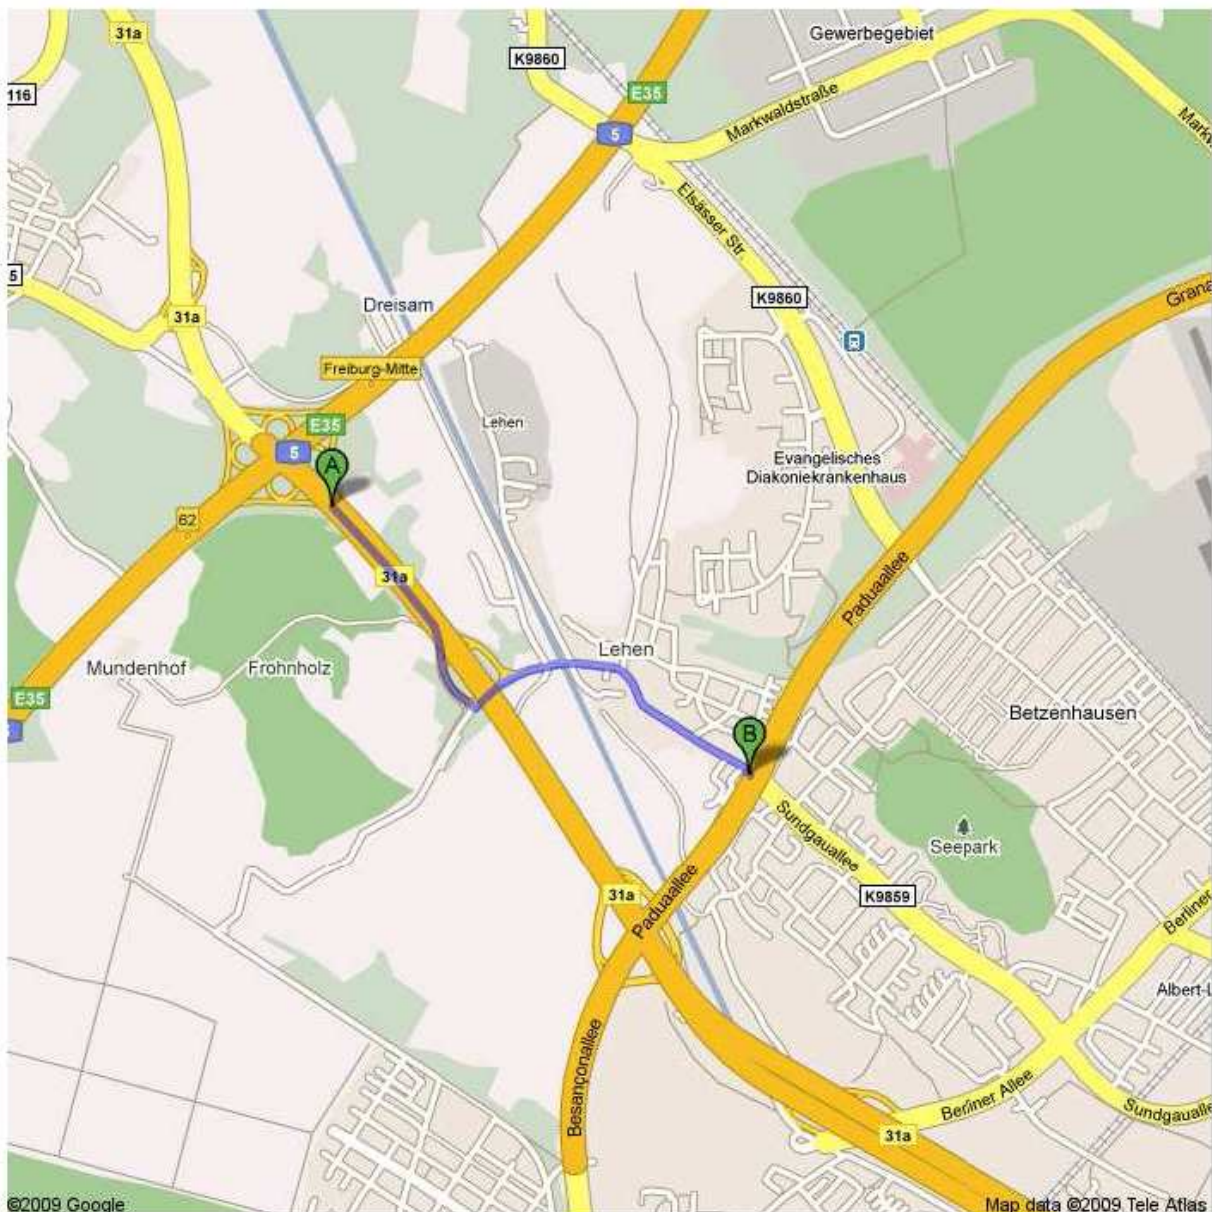

Anfahrtshinweise zum Aktionstag in Freiburg am 23. September 2009 14:30 Uhr

Anfahrt mit dem Auto kommend von der A5 Ausfahrt Mitte, zum Park & Ride
Platz Sundgaullee (B) ist vom Autobahnzubringer Mitte ausgeschildert.

Route nach K9859/Sundgaullee

2,2 km – ca. 3 Minuten

Anfahrt von A5 Ausfahrt Mitte zum Park & Ride Platz Paduaallee von dort mit
der Straßenbahn Linie 1 Richtung Littenweiler bis Haltestelle Bertholdsbrunnen.
Weiter siehe unten...

Mit der Straßenbahn Linie 1 Richtung Littenweiler bis Haltestelle Bertholdsbrunnen. Von dort Fußweg zum Adelhauser Klosterplatz, siehe unten.

**Route nach Adelhauser Straße 27, 79098 Freiburg im Breisgau
0,4 km – ca. 4 Minuten**

Route nach Adelhauser Straße 27, 79098 Freiburg im Breisgau
0,3 km – ca. 4 Minuten

Fußweg von der Schloßberggarage am Schloßbergring Parkhaus (A) zum Wichernhaus der Evang. Stadtmission in der Adelhauser Str. 27 beim Adelhauser Klosterplatz (B)