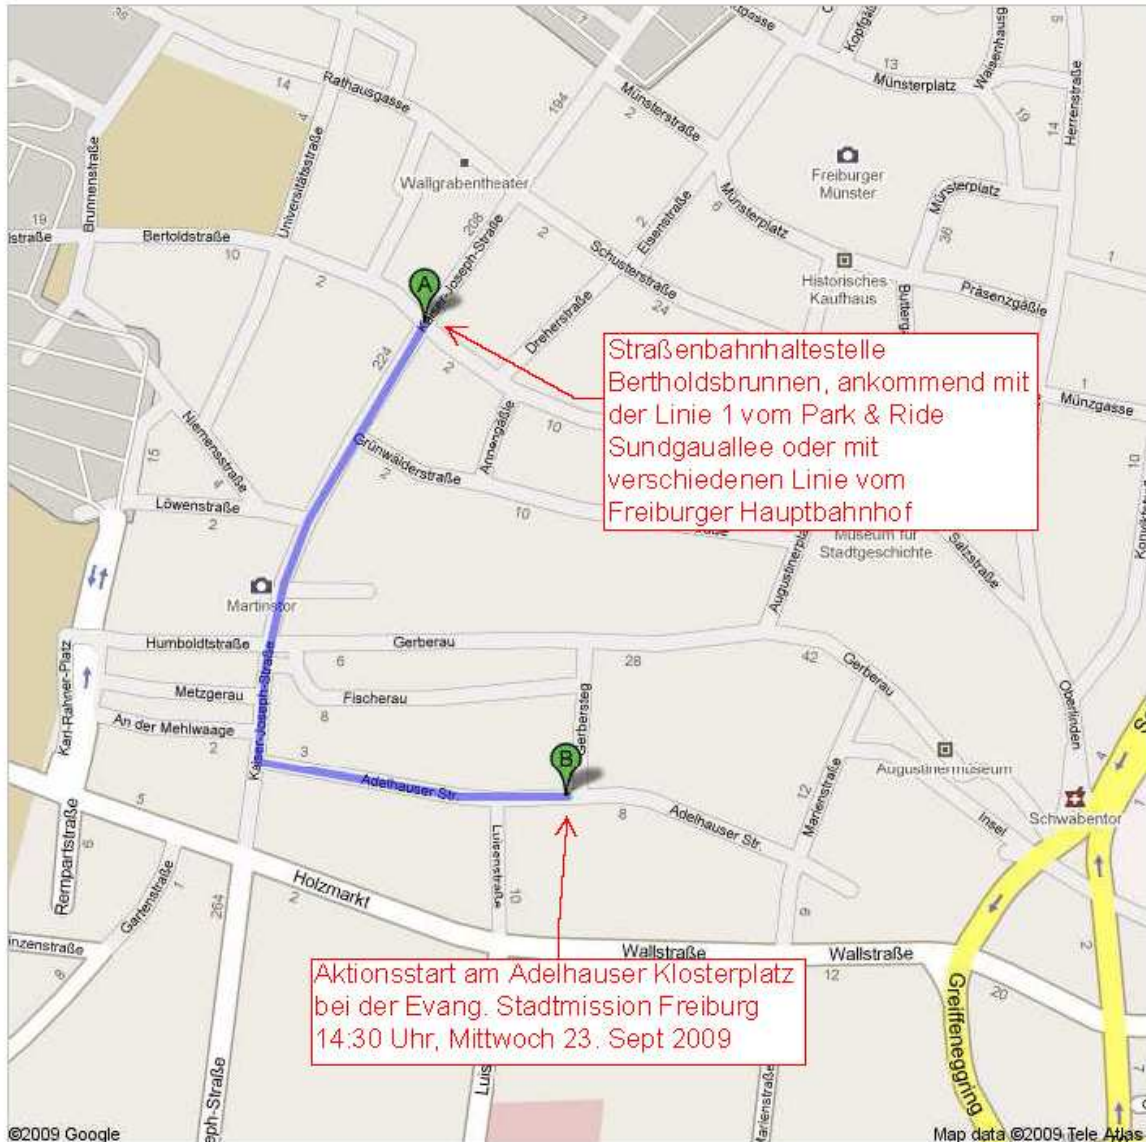

Route nach K9859/Sundgaullee

2,2 km – ca. 3 Minuten

Anfahrt von A5 Ausfahrt Mitte zum Park & Ride Platz Paduaallee von dort mit
der Straßenbahn Linie 1 Richtung Littenweiler bis Haltestelle Bertholdsbrunnen.
Weiter siehe unten...

Mit der Straßenbahn Linie 1 Richtung Littenweiler bis Haltestelle Bertholdsbrunnen. Von dort Fußweg zum Adelhauser Klosterplatz, siehe unten.

**Route nach Adelhauser Straße 27, 79098 Freiburg im Breisgau
0,4 km – ca. 4 Minuten**

Fußweg vom Bertholdsbrunnen (A) zum Wichernhaus der Evang. Stadtmission in der Adelhauserstr. 27 beim Adelhauser Klosterplatz (B)

Oder direkt den Zubringer Mitte weiterfahren bis zum Parkhaus Schloßberggarage, direkt beim Schwabentor. Am Schloßberggring in der Schloßberggarage parken und zu Fuß zum Adelhauser Klosterplatz laufen.

Route nach Adelhauser Straße 27, 79098 Freiburg im Breisgau
0,3 km – ca. 4 Minuten

Fußweg von der Schloßberggarage am Schloßbergring Parkhaus (A) zum Wichernhaus der Evang. Stadtmission in der Adelhauser Str. 27 beim Adelhauser Klosterplatz (B)